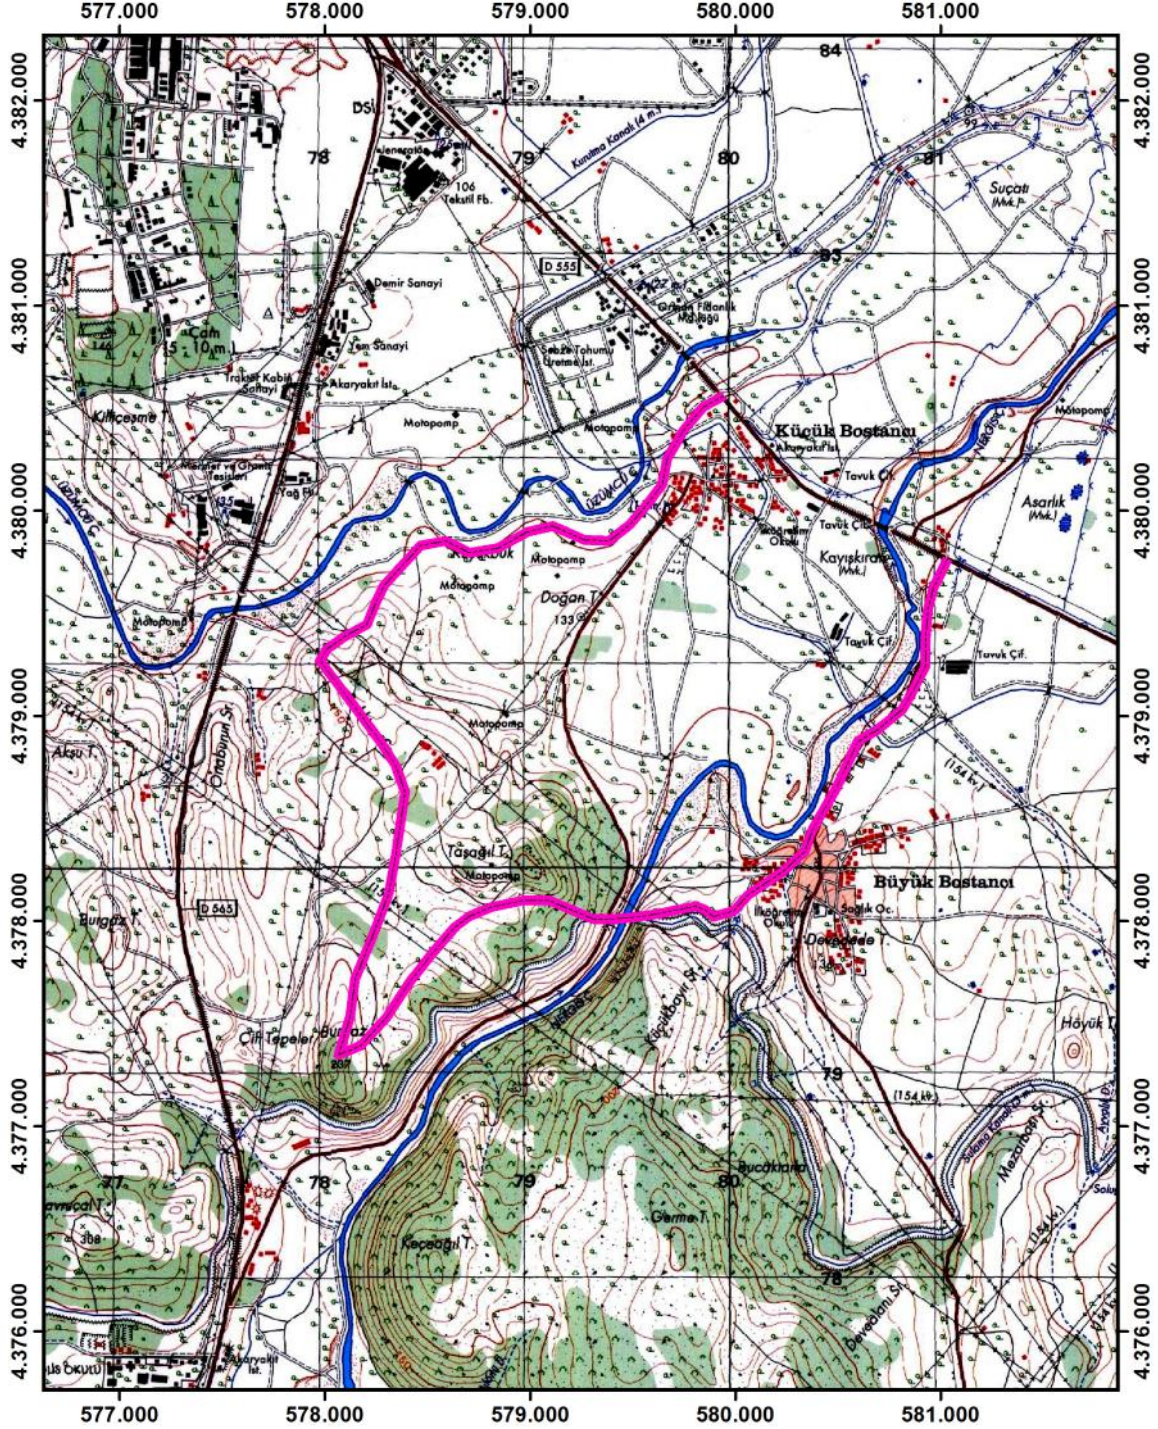

## KÜÇÜKBOSTANCI – BURGAZ BOĞAZI – BÜYÜKBOSTANCI ARAZİ ÇALIŞMASI

16 Nisan 2014 tarihinde düzenlenen arazi çalışmasına 2. sınıf 1. öğretim öğrencileri ve bölüm öğretim elemanlarından oluşan yaklaşık 100 kişilik bir grup katılmıştır. Arazi çalışmasında aşağıdaki haritada gösterilen güzergah takip edilmiştir.

Arazi çalışmasında izlenen güzergah üzerinde; hidrografik unsurlar, jeomorfoloji, toprak ve bitki örtüsü gibi doğal ortam özellikleri yerinde gözlenmiş ve değerlendirmeler yapılmıştır. Sabah 10' da başlayan çalışma, yaklaşık 5 saat sürmüştür.

Balıktaş ırtında monoklinal yapı oluřturmuş kireçtaşı tabakaları

Burgaz Boğaz ı ve arka planda Pamukçu Ovas ı

Arazi alıřmasına katılanlar Burgaz Tepe' de